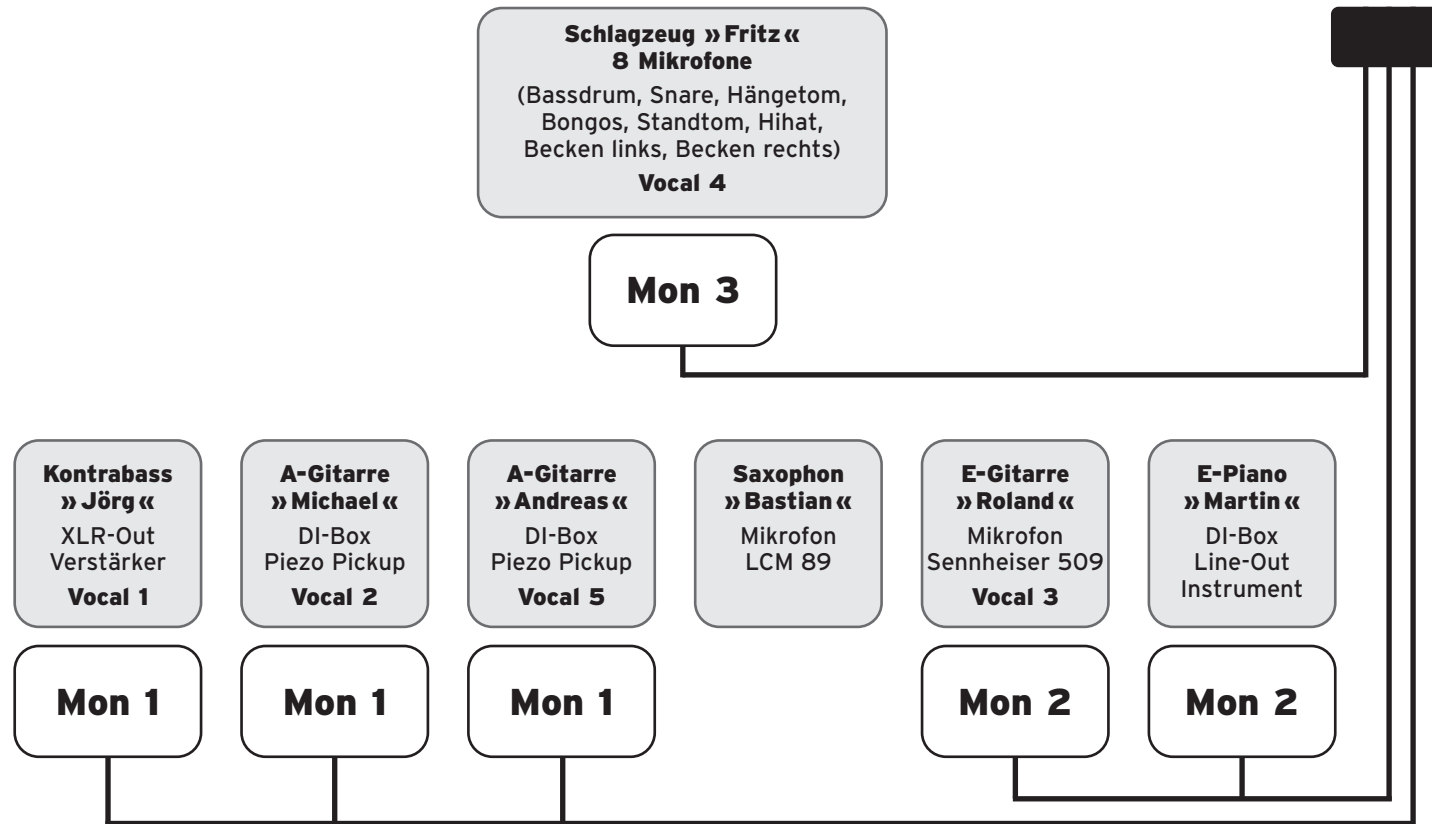

JEEPERS CREEPERS • Technical Rider

Stand Dez. 2005

Es werden benötigt:

19 Kanäle

Instrumente	6 Kanäle
Vocals	5 Kanäle
Schlagzeug	8 Kanäle

Monitorboxen	6 Stück
Monitorwege	mind. 3

JEEPERS CREEPERS

Michael Thome
Eberdinger Weg 15
71254 Ditzingen
Tel. 0172/70 60 757
Fax 0 71 42/98 79 36
michaelthome@jeeperscreepers.de